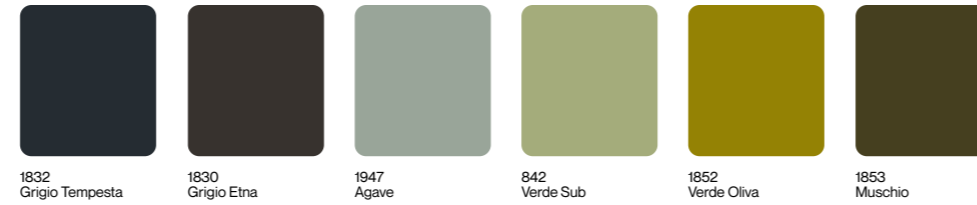

POL Zeskanuj kod QR, aby zapoznać się z pełną ofertą kolekcji Abet.

POR Escaneie o código QR para explorar toda a gama Abet Collection.

made in italy

ABET LAMINATI®

abetlaminati.com

Colours

**Abet Interior
Selection**

ABET LAMINATI®

Colours

Spessore Thickness (mm)	0,9
-------------------------	-----

Formato Size (mm)	3050x1300
-------------------	-----------

Finiture Finishes	Sei
-------------------	-----