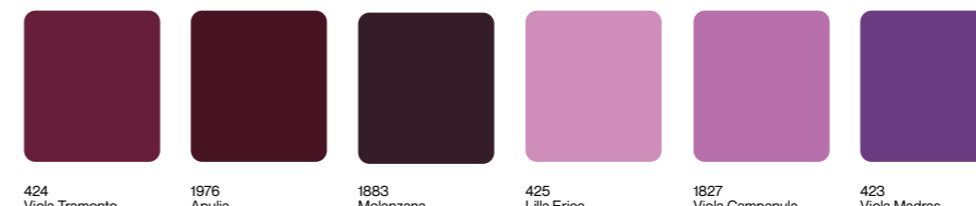

ABET LAMINATI®

Colours

Spessore Thickness (mm)	0,9
-------------------------	-----

Formato Size (mm)	3050x1300
-------------------	-----------

Finiture Finishes	Sei
-------------------	-----