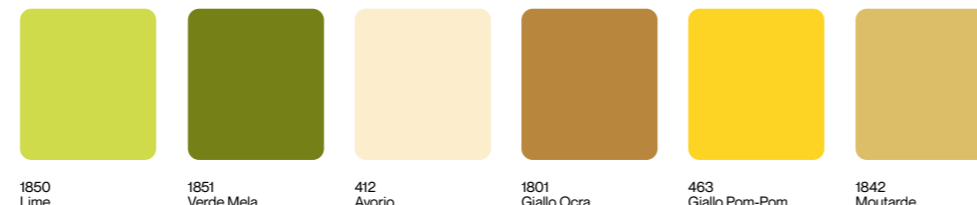

POL Zeskanuj kod QR, aby zapoznać się z pełną ofertą kolekcji Abet.

POR Escaneie o código QR para explorar toda a gama Abet Collection.

made in italy

ABET LAMINATI®

abetlaminati.com

Colours

**Abet Interior
Selection**

ABET LAMINATI®

Colours

Spessore Thickness (mm)	0,9
-------------------------	-----

Formato Size (mm)	3050x1300
-------------------	-----------

Finiture Finishes	Sei
-------------------	-----