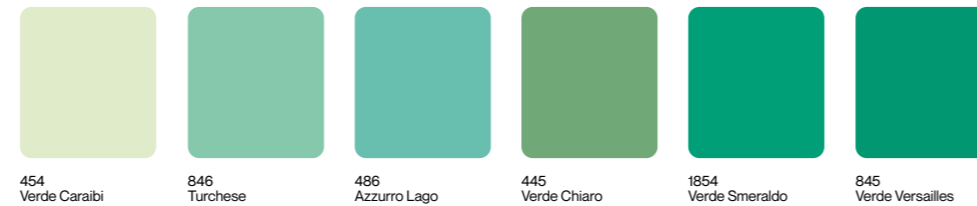

Spessore Thickness (mm)	0,9