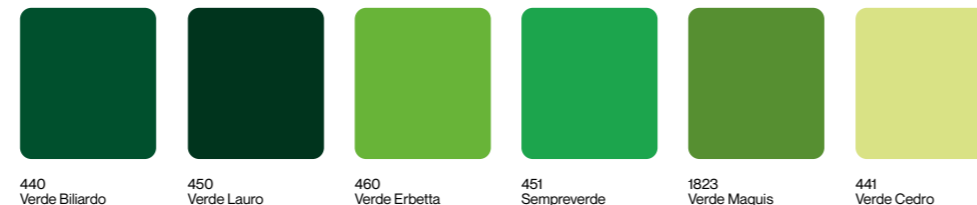

POL Zeskanuj kod QR, aby zapoznać się z pełną ofertą kolekcji Abet.

POR Escaneie o código QR para explorar toda a gama Abet Collection.

made in italy

ABET LAMINATI®

abetlaminati.com

Colours

**Abet Interior
Selection**

ABET LAMINATI®

Colours

Spessore Thickness (mm)	0,9
-------------------------	-----

Formato Size (mm)	3050x1300
-------------------	-----------

Finiture Finishes	Sei
-------------------	-----