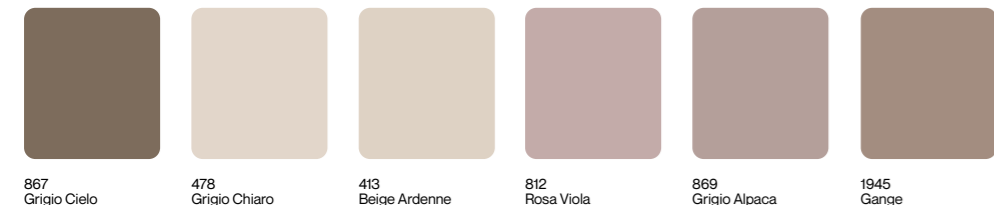

POL Zeskanuj kod QR, aby zapoznać się z pełną ofertą kolekcji Abet.

POR Escaneie o código QR para explorar toda a gama Abet Collection.

made in italy

ABET LAMINATI®

abetlaminati.com

Colours

**Abet Interior
Selection**

ABET LAMINATI®

Colours

Spessore Thickness (mm)	0,9
-------------------------	-----

Formato Size (mm)	3050x1300
-------------------	-----------

Finiture Finishes	Sei
-------------------	-----