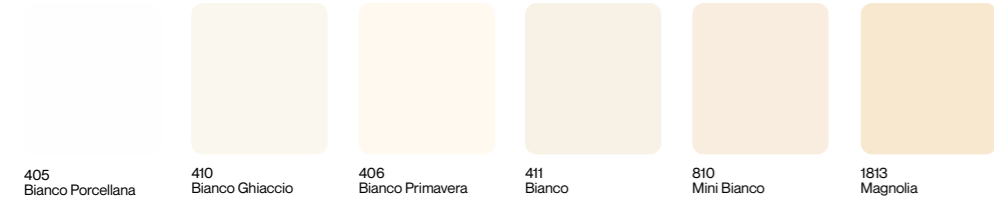

Colours

Spessore Thickness (mm)	0,9

Formato Size (mm)	3050x1300

Finiture Finishes	Sei