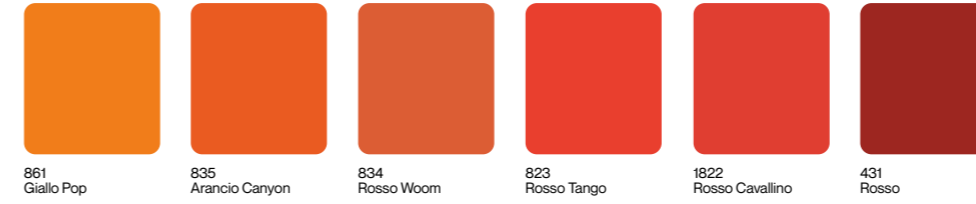

ABET LAMINATI®

Colours

Spessore Thickness (mm)	0,9
-------------------------	-----

Formato Size (mm)	3050x1300
-------------------	-----------

Finiture Finishes	Sei
-------------------	-----