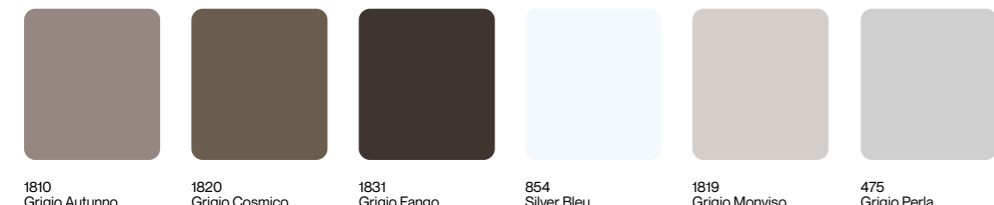

POL Zeskanuj kod QR, aby zapoznać się z pełną ofertą kolekcji Abet.

POR Escaneie o código QR para explorar toda a gama Abet Collection.

made in italy

ABET LAMINATI®

abetlaminati.com

Colours

**Abet Interior
Selection**

ABET LAMINATI®

Colours

Spessore Thickness (mm)	0,9
-------------------------	-----

Formato Size (mm)	3050x1300
-------------------	-----------

Finiture Finishes	Sei
-------------------	-----