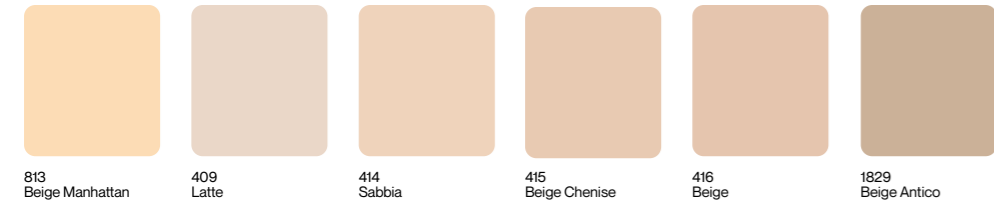

SPA Escanea el código QR para explorar toda la gama de Abet Collection.

DEU Scannen Sie den QR-Code ein, um das gesamte Abet Collection Produktportfolio zu entdecken.

NLD Scan de QR-code om het volledige assortiment van de Abet Collection te ontdekken.

POL Zeskanuj kod QR, aby zapoznać się z pełną ofertą kolekcji Abet.

POR Escaneie o código QR para explorar toda a gama Abet Collection.

made in italy

ABET LAMINATI®

abetlaminati.com

Colours

**Abet Interior
Selection**

ABET LAMINATI®

Colours

Spessore Thickness (mm)	0,9
-------------------------	-----

Formato Size (mm)	3050x1300
-------------------	-----------

Finiture Finishes	Sei
-------------------	-----