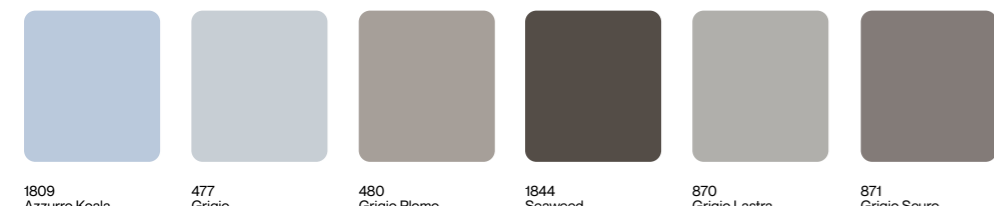

POL Zeskanuj kod QR, aby zapoznać się z pełną ofertą kolekcji Abet.

POR Escaneie o código QR para explorar toda a gama Abet Collection.

made in italy

ABET LAMINATI®

abetlaminati.com

Colours

**Abet Interior
Selection**

ABET LAMINATI®

Colours

Spessore Thickness (mm)	0,9
-------------------------	-----

Formato Size (mm)	3050x1300
-------------------	-----------

Finiture Finishes	Sei
-------------------	-----