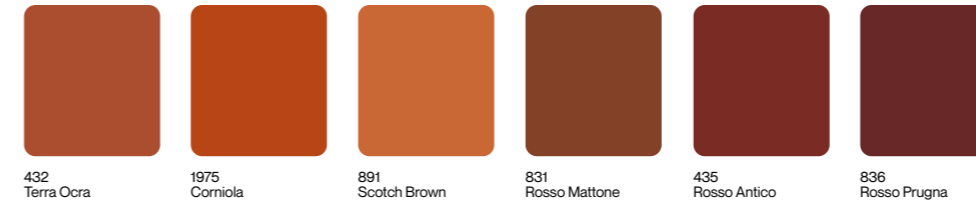

POL Zeskanuj kod QR, aby zapoznać się z pełną ofertą kolekcji Abet.

POR Escaneie o código QR para explorar toda a gama Abet Collection.

made in italy

ABET LAMINATI®

abetlaminati.com

Colours

**Abet Interior
Selection**

ABET LAMINATI®

Colours

Spessore Thickness (mm)	0,9
-------------------------	-----

Formato Size (mm)	3050x1300
-------------------	-----------

Finiture Finishes	Sei
-------------------	-----