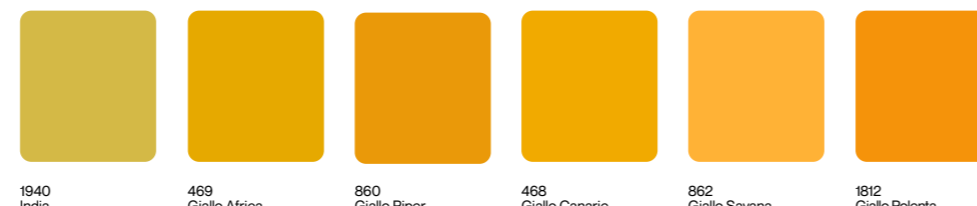

POL Zeskanuj kod QR, aby zapoznać się z pełną ofertą kolekcji Abet.

POR Escaneie o código QR para explorar toda a gama Abet Collection.

made in italy

ABET LAMINATI®

abetlaminati.com

Colours

**Abet Interior
Selection**

ABET LAMINATI®

Colours

Spessore Thickness (mm)	0,9
-------------------------	-----

Formato Size (mm)	3050x1300
-------------------	-----------

Finiture Finishes	Sei
-------------------	-----