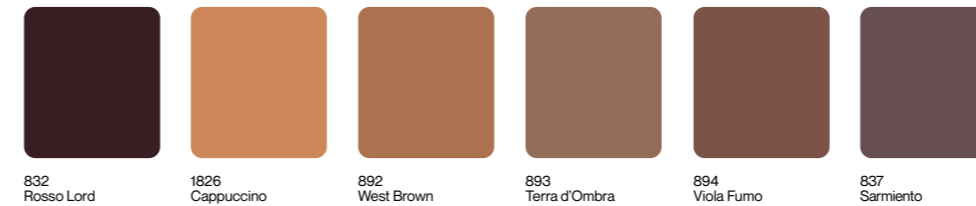

POL Zeskanuj kod QR, aby zapoznać się z pełną ofertą kolekcji Abet.

POR Escaneie o código QR para explorar toda a gama Abet Collection.

made in italy

ABET LAMINATI®

abetlaminati.com

Colours

**Abet Interior
Selection**

ABET LAMINATI®

Colours

Spessore Thickness (mm)	0,9
-------------------------	-----

Formato Size (mm)	3050x1300
-------------------	-----------

Finiture Finishes	Sei
-------------------	-----