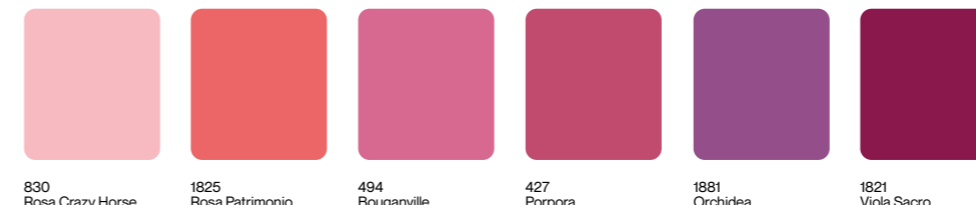

ABET LAMINATI®

Colours

Spessore Thickness (mm)	0,9
-------------------------	-----

Formato Size (mm)	3050x1300
-------------------	-----------

Finiture Finishes	Sei
-------------------	-----