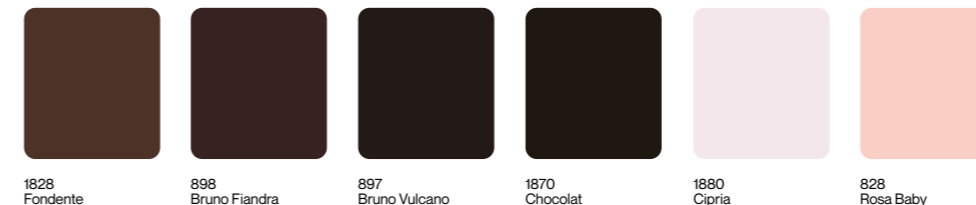

POL Zeskanuj kod QR, aby zapoznać się z pełną ofertą kolekcji Abet.

POR Escaneie o código QR para explorar toda a gama Abet Collection.

made in italy

ABET LAMINATI®

abetlaminati.com

Colours

**Abet Interior
Selection**

ABET LAMINATI®

Colours

Spessore Thickness (mm)	0,9
-------------------------	-----

Formato Size (mm)	3050x1300
-------------------	-----------

Finiture Finishes	Sei
-------------------	-----