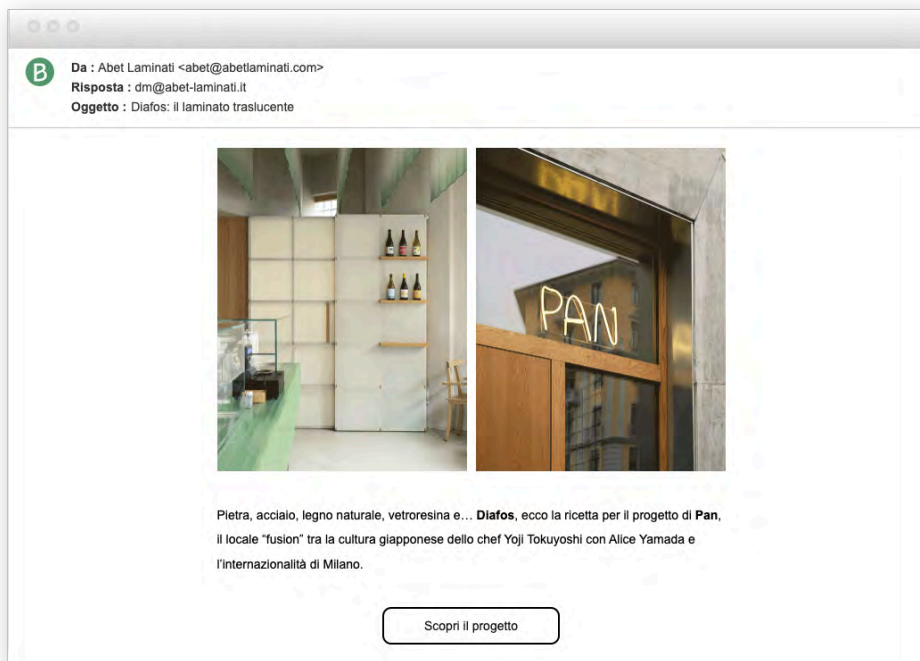

Newsletter